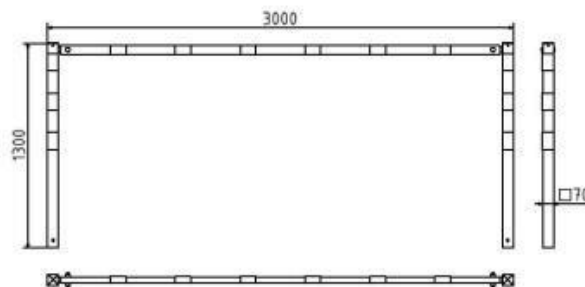

Artikelnummer: 414_30B

Artikel: Wegesperren feststehend, zusammenschraubbar mit Oberholm, feuerverzinkt und weiß beschichtet mit rot reflektierenden Leuchtstreifen, Gesamtbreite: 3000 mm

Technische Daten:

Gewicht: 25,50 kg/St

Material: Stahl S235 JR

Oberfläche: Feuerverzinkt und Pulverbeschichtet

Beschreibung:

Wegesperren feststehend zusammenschraubbar, inkl. Schrauben mit Oberholm, feuerverzinkt und weiß beschichtet mit rot reflektierenden Leuchtstreifen, Gesamtbreite: 3000 mm